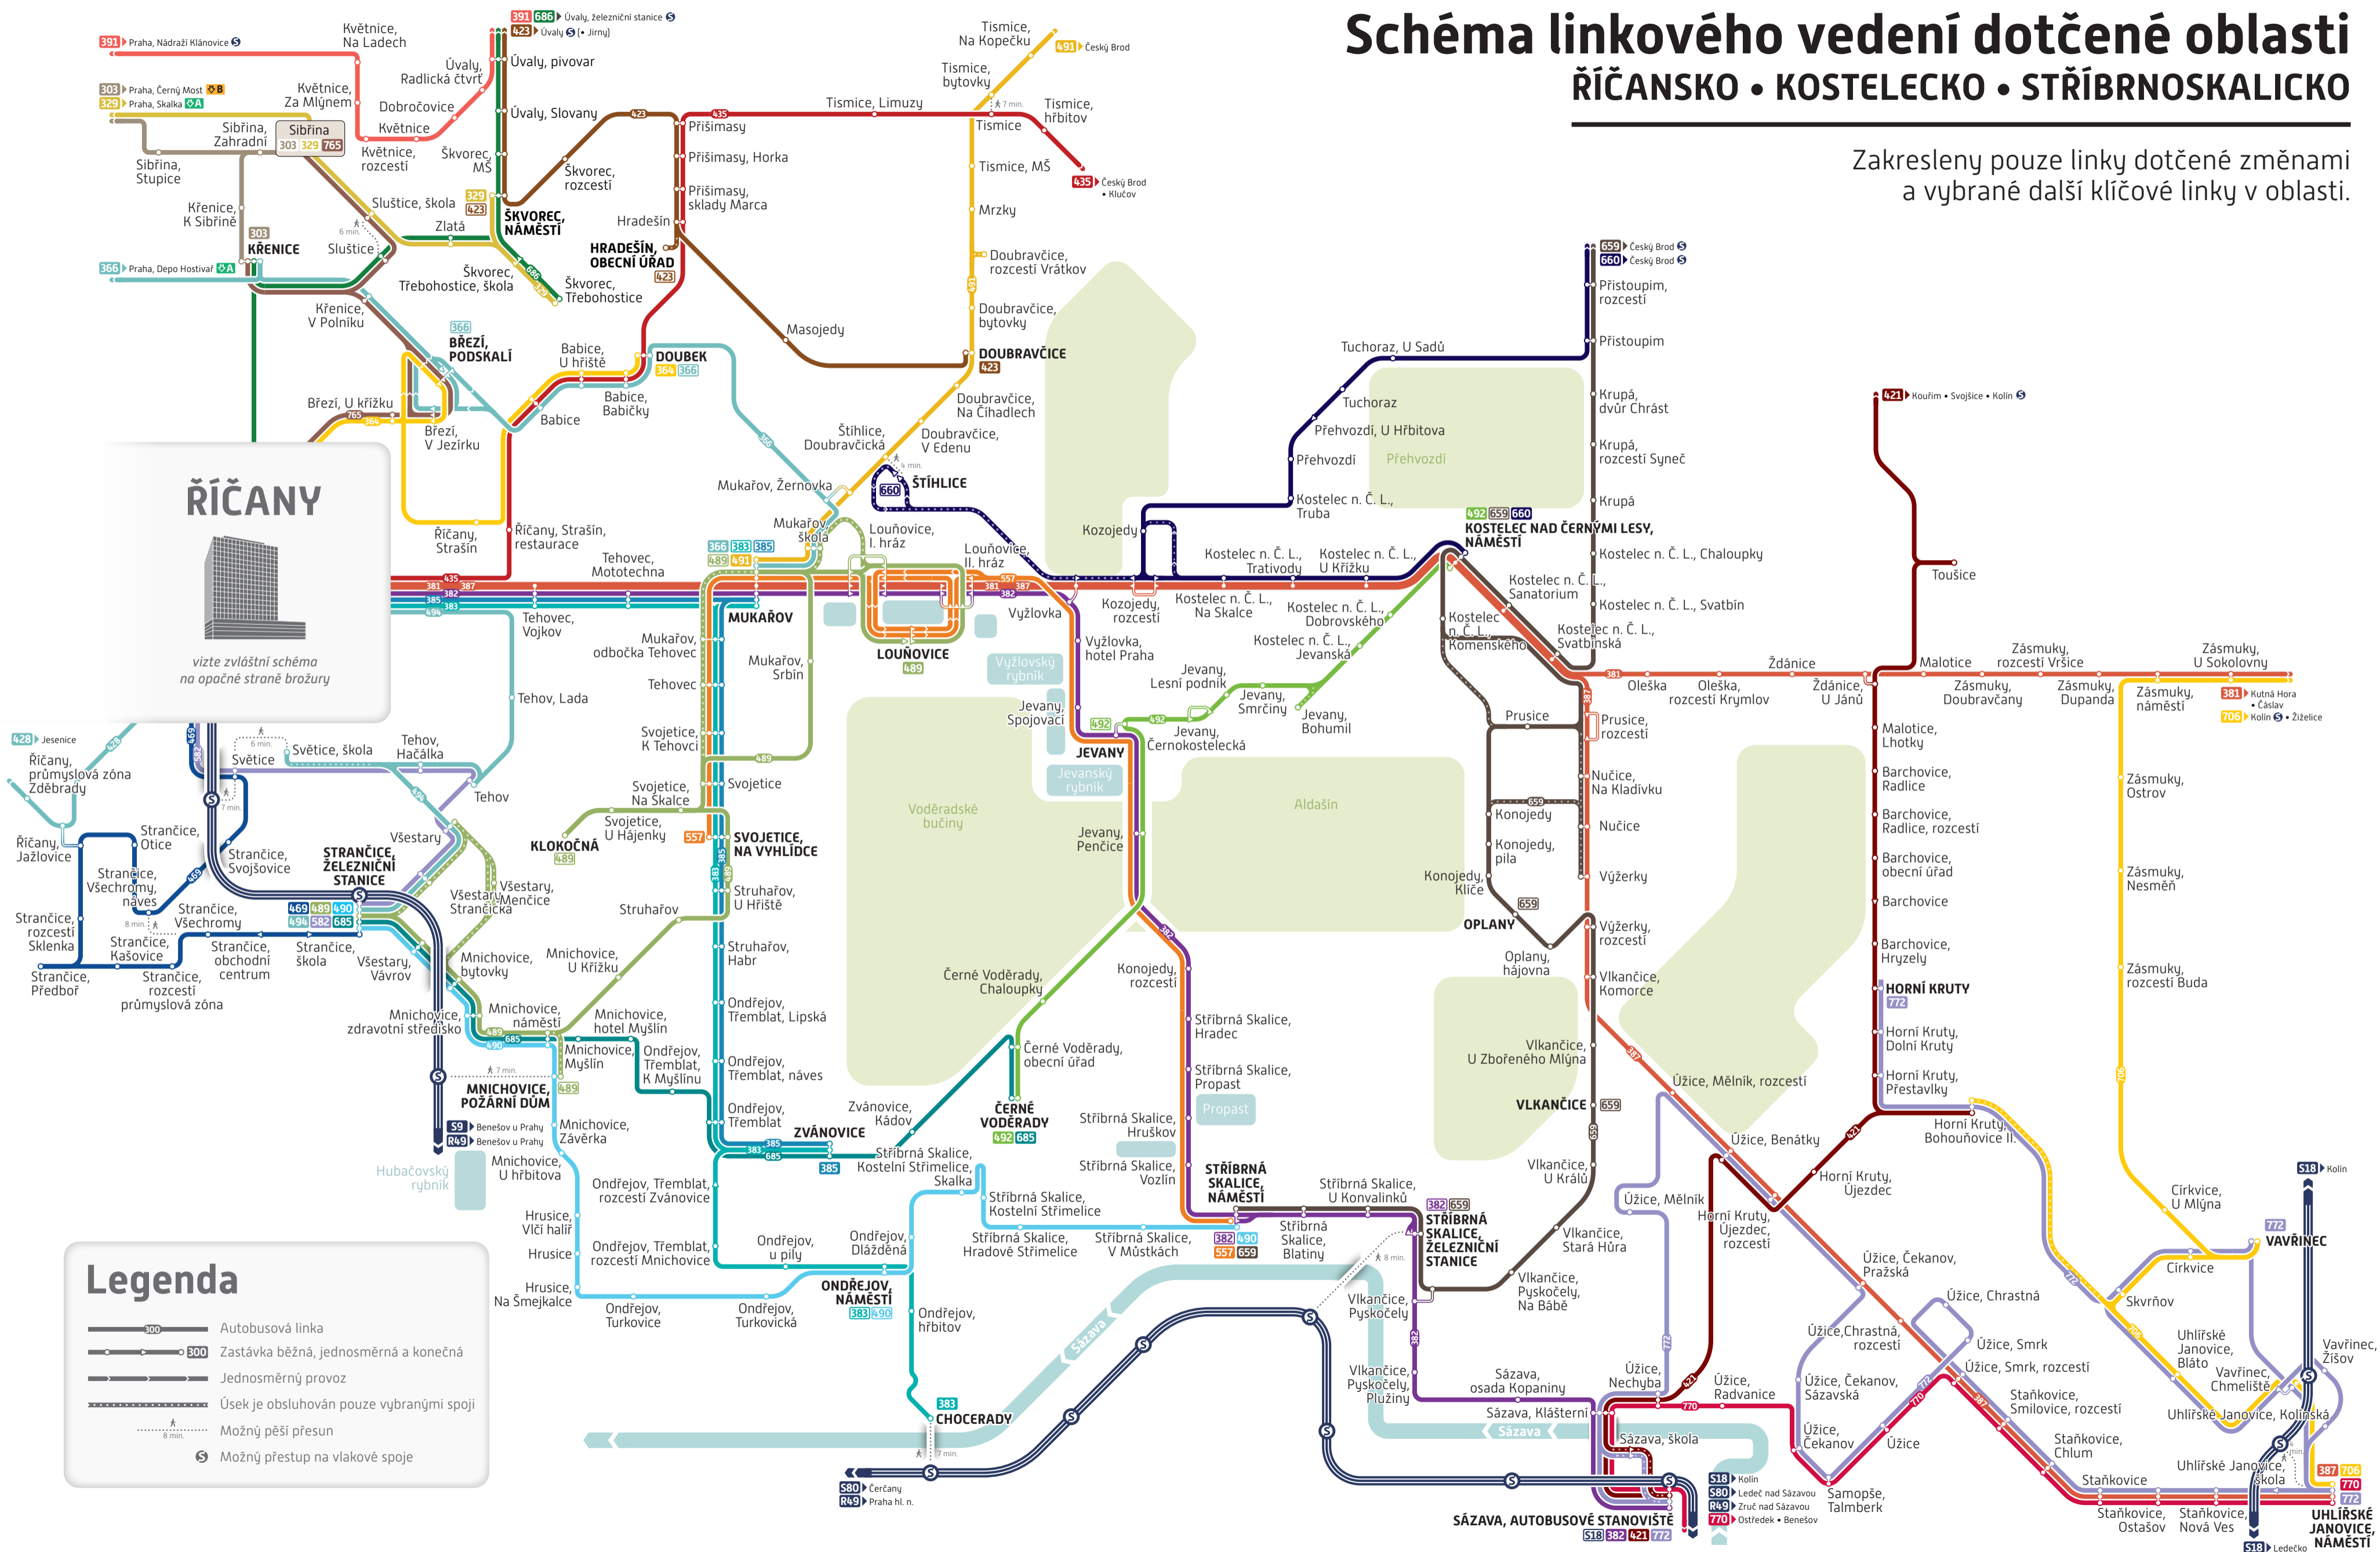

Schéma linkového vedení dotčené oblasti ŘÍČANSKO • KOSTELECKO • STŘÍBRNOSKALICKO

Zakresleny pouze linky dotčené změnami
a vybrané další klíčové linky v oblasti.

ŘÍČANY

vizte zvláštní schéma
na opačné straně brožury

Legenda

- 300 Autobusová linka
- 300 Zastávka běžná, jednosměrná a konečná
- Jednosměrný provoz
- Úsek je obsluhován pouze vybranými spoji
- Možný pěší přesun
- Možný přestup na vlakové spoje

UHLÍŘSKÉ JANOVICE, NÁMĚSTÍ